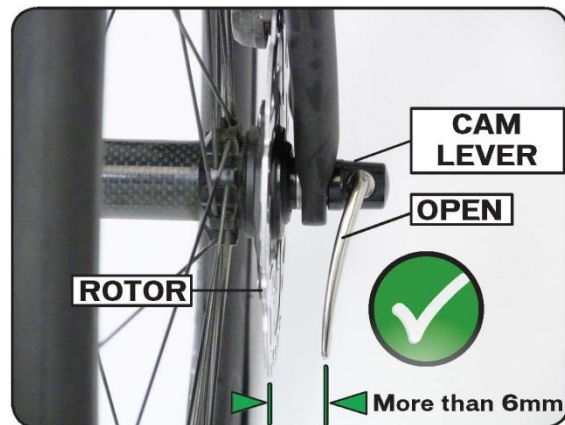

Aviso de retirada de producto

Algunas bicicletas **Cannondale** han sido vendidas equipadas con frenos de disco y cierre rápido delantero que puede llegar a entrar en contacto con el disco de freno cuando no está debidamente ajustado o cuando se usa la bici con el cierre abierto. A modo de ejemplo, en la figura 1 se muestra un cierre rápido que estando abierto puede entrar en contacto con el disco de freno. En la figura 2, se observa el caso de un cierre rápido que, estando abierto al máximo, no llega a tocar el disco de freno. Cuando un cierre rápido como el de la figura 1 no se ajusta correctamente o se deja abierto en una bicicleta que también está equipada con discos de freno, la leva del cierre puede engancharse con el disco de freno. En caso que esto ocurriera, la rueda delantera podría desmontarse de la bicicleta o cesar de rotar repentinamente causando una pérdida de control de la bicicleta con el consecuente riesgo grave de lesiones o la muerte.

Figura 1. Cierre en contacto con el disco de freno

Figura 2. Cierre con el margen adecuado

MODELOS AFECTADOS: Cualquier bicicleta **Cannondale** equipada con discos de freno y cierre rápido en el eje delantero que pueda llegar a engancharse con el disco de freno está sujeta a esta retirada de producto. Las bicicletas con cierres rápidos en la rueda delantera que, en su máxima obertura, el extremo de la leva del mismo disten un mínimo de 6mm respecto al disco son considerados modelos no afectados por la presente retirada de producto. En caso que se pueda pasar un lápiz del número 2 entre el extremo de la leva del cierre rápido abierto en su máximo ángulo y el disco de freno, se tratará de un modelo no afectado. Para ver un video demostrativo sobre cómo comprobar lo mencionado anteriormente, por favor visite: www.quickreleaserecall.com.