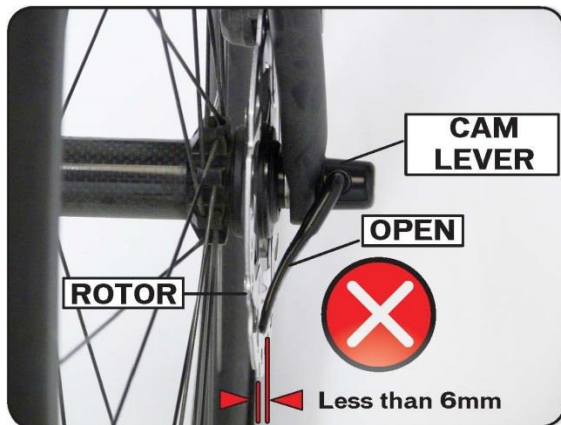

Aviso de retirada de producto

Algunas bicicletas **Cannondale** han sido vendidas equipadas con frenos de disco y cierre rápido delantero que puede llegar a entrar en contacto con el disco de freno cuando no está debidamente ajustado o cuando se usa la bici con el cierre abierto. A modo de ejemplo, en la figura 1 se muestra un cierre rápido que estando abierto puede entrar en contacto con el disco de freno. En la figura 2, se observa el caso de un cierre rápido que, estando abierto al máximo, no llega a tocar el disco de freno. Cuando un cierre rápido como el de la figura 1 no se ajusta correctamente o se deja abierto en una bicicleta que también está equipada con discos de freno, la leva del cierre puede engancharse con el disco de freno. En caso que esto ocurriera, la rueda delantera podría desmontarse de la bicicleta o cesar de rotar repentinamente causando una pérdida de control de la bicicleta con el consecuente riesgo grave de lesiones o la muerte.

Figura 1. Cierre en contacto con el disco de freno

Figura 2. Cierre con el margen adecuado

MODELOS AFECTADOS: Cualquier bicicleta **Cannondale** equipada con discos de freno y cierre rápido en el eje delantero que pueda llegar a engancharse con el disco de freno está sujeta a esta retirada de producto. Las bicicletas con cierres rápidos en la rueda delantera que, en su máxima obertura, el extremo de la leva del mismo disten un mínimo de 6mm respecto al disco son considerados modelos no afectados por la presente retirada de producto. En caso que se pueda pasar un lápiz del número 2 entre el extremo de la leva del cierre rápido abierto en su máximo ángulo y el disco de freno, se tratará de un modelo no afectado. Para ver un video demostrativo sobre cómo comprobar lo mencionado anteriormente, por favor visite: www.quickreleaserecall.com.