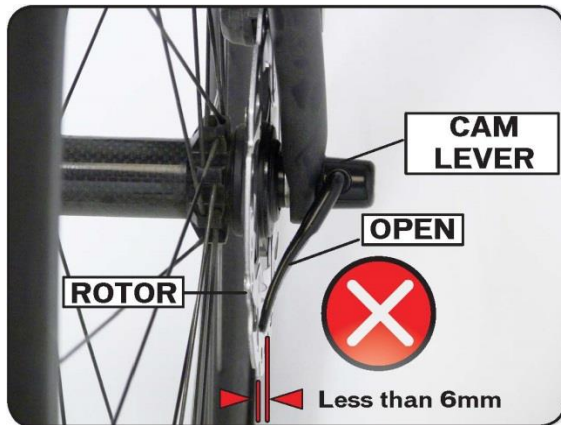

## Bollettino di richiamo di sicurezza

Alcune biciclette **Cannondale** sono state vendute equipaggiate con freni a disco e bloccaggio rapido anteriore che potrebbero entrare in contatto se erroneamente installati o non serrati correttamente. Un esempio di una bici equipaggiata con il sistema di sgancio rapido che può creare questa interferenza è mostrato nella figura 1 qui sotto. Contestualmente, un esempio di una bici sulla quale questa interferenza non si verifica è visibile nella figura 2. Se lo sgancio rapido del tipo della figura 1 viene lasciato aperto o impropriamente installato su una bici dotata di freno a disco anteriore, la leva dello sgancio rapido può entrare in contatto con il disco. Se questo dovesse succedere, la ruota potrebbe sfilarsi dalla sua sede o bloccarsi improvvisamente risultando in una perdita di controllo del mezzo esponendo il ciclista ad un alto rischio di incidente.

Figura 1. Leva del bloccaggio rapido pericolosa

Figura 2. Leva del bloccaggio rapido con sufficiente tolleranza

**MODELLI COINVOLTI:** sono soggette a richiamo tutte le biciclette **Cannondale** assemblate con freno a disco anteriore e un bloccaggio rapido la cui leva può entrare in contatto con il disco se lasciata aperta. Non rientrano nel presente richiamo le biciclette la cui leva del bloccaggio rapido anteriore restana ad almeno 6mm (lo spessore di una matita) di distanza dal disco quando è in posizione completamente aperta. Se si riesce ad inserire una matita da #2 tra la leva completamente aperta e il disco, la vostra bici non è coinvolta dal richiamo. Potete visionare il video dimostrativo sul sito [www.quickreleaserecall.com](http://www.quickreleaserecall.com).