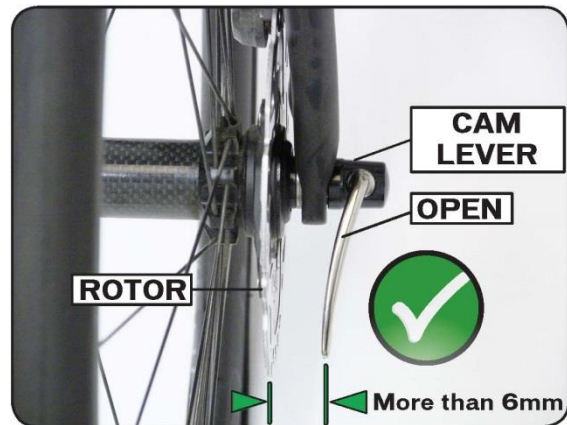

## Bollettino di richiamo di sicurezza

Alcune biciclette **Cannondale** sono state vendute equipaggiate con freni a disco e bloccaggio rapido anteriore che potrebbero entrare in contatto se erroneamente installati o non serrati correttamente. Un esempio di una bici equipaggiata con il sistema di sgancio rapido che può creare questa interferenza è mostrato nella figura 1 qui sotto. Contestualmente, un esempio di una bici sulla quale questa interferenza non si verifica è visibile nella figura 2. Se lo sgancio rapido del tipo della figura 1 viene lasciato aperto o impropriamente installato su una bici dotata di freno a disco anteriore, la leva dello sgancio rapido può entrare in contatto con il disco. Se questo dovesse succedere, la ruota potrebbe sfilarsi dalla sua sede o bloccarsi improvvisamente risultando in una perdita di controllo del mezzo esponendo il ciclista ad un alto rischio di incidente.

Figura 1. Leva del bloccaggio rapido pericolosa

Figura 2. Leva del bloccaggio rapido con sufficiente tolleranza

**MODELLI COINVOLTI:** sono soggette a richiamo tutte le biciclette **Cannondale** assemblate con freno a disco anteriore e un bloccaggio rapido la cui leva può entrare in contatto con il disco se lasciata aperta. Non rientrano nel presente richiamo le biciclette la cui leva del bloccaggio rapido anteriore restana ad almeno 6mm (lo spessore di una matita) di distanza dal disco quando è in posizione completamente aperta. Se si riesce ad inserire una matita da #2 tra la leva completamente aperta e il disco, la vostra bici non è coinvolta dal richiamo. Potete visionare il video dimostrativo sul sito [www.quickreleaserecall.com](http://www.quickreleaserecall.com).